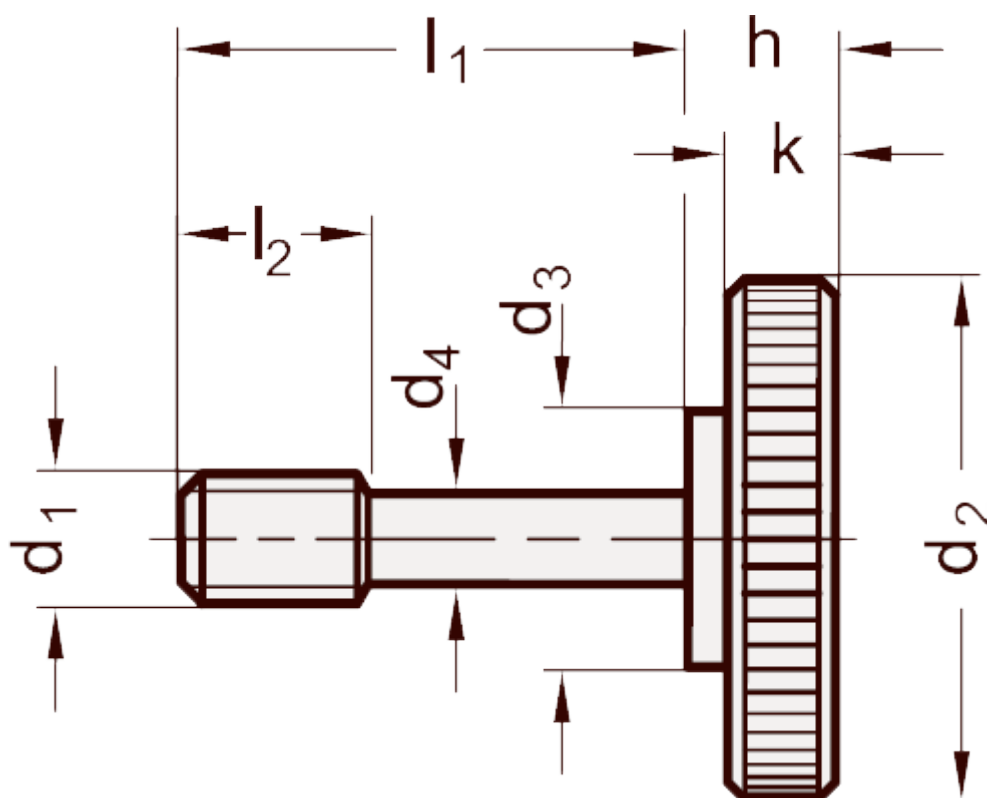

Varenummer: 206532M415NI
Beskrivelse: E+G Fingerskrue
GN 653.2-M4-15-NI

Mål

a1 = 2-4	h	= 5.5
a2 = 4-8	k	= 3.5
a3 = 8-10	l2	= 5
d1 = M4	Vægt i (g) =	6
d2 = 16		
d3 = 8		
d4 = 3.2		
d5 = 4.5		